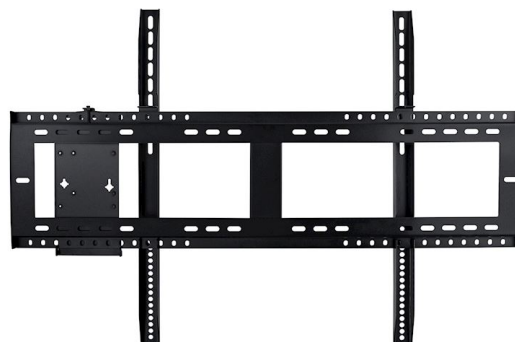

OWMFP01

Настенное крепление для интерактивных сенсорных панелей IFPD

- Настенное крепление для интерактивных сенсорных панелей IFPD
- Сверхмощная конструкция
- Включает в себя крепление VESA для монтажа компьютеров малого форм-фактора (SFF)
- Совместим с тележкой ST01

Specifications

Общие

Размеры (Ш x Г x В) (мм)	960 x 650 x 46
Net weight	6 kg
Gross weight	6.4 kg
