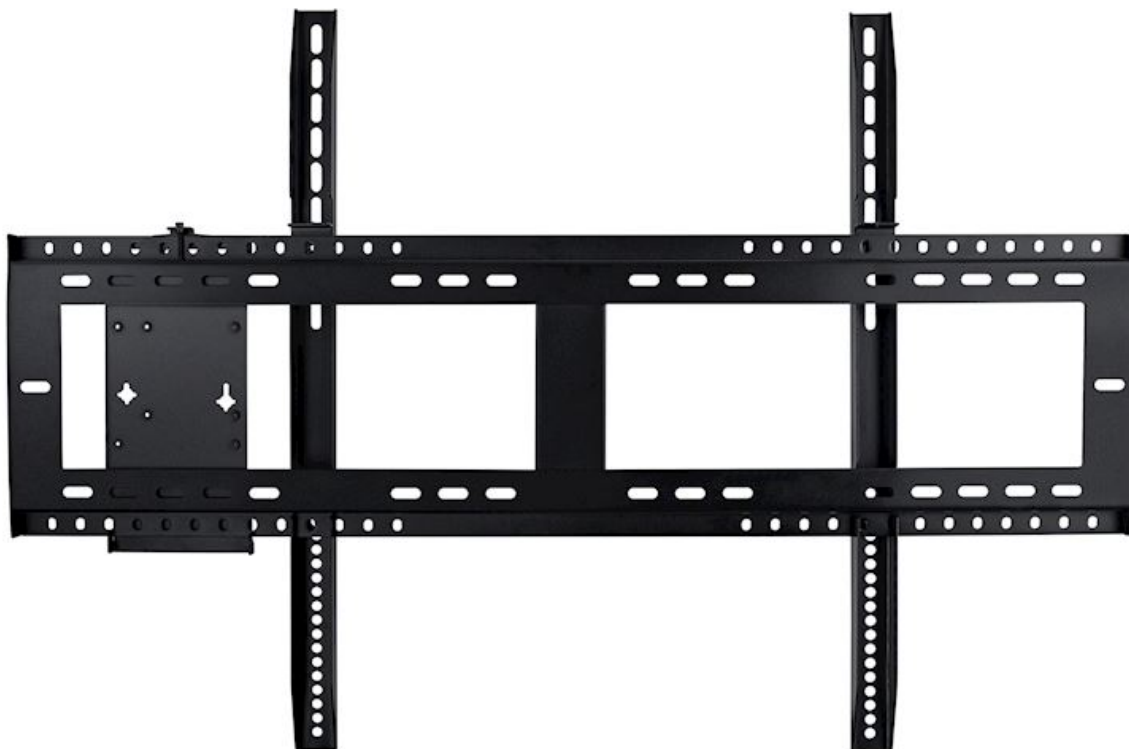

OWMFP01

Настенное крепление для интерактивных сенсорных панелей IFPD

- Настенное крепление для интерактивных сенсорных панелей IFPD
- Сверхмощная конструкция
- Включает в себя крепление VESA для монтажа компьютеров малого форм-фактора (SFF)
- Совместим с тележкой ST01

Specifications

Общие

Размеры (Ш x Г x В) (мм)	960 x 650 x 46
Net weight	6 kg
Gross weight	6.4 kg
